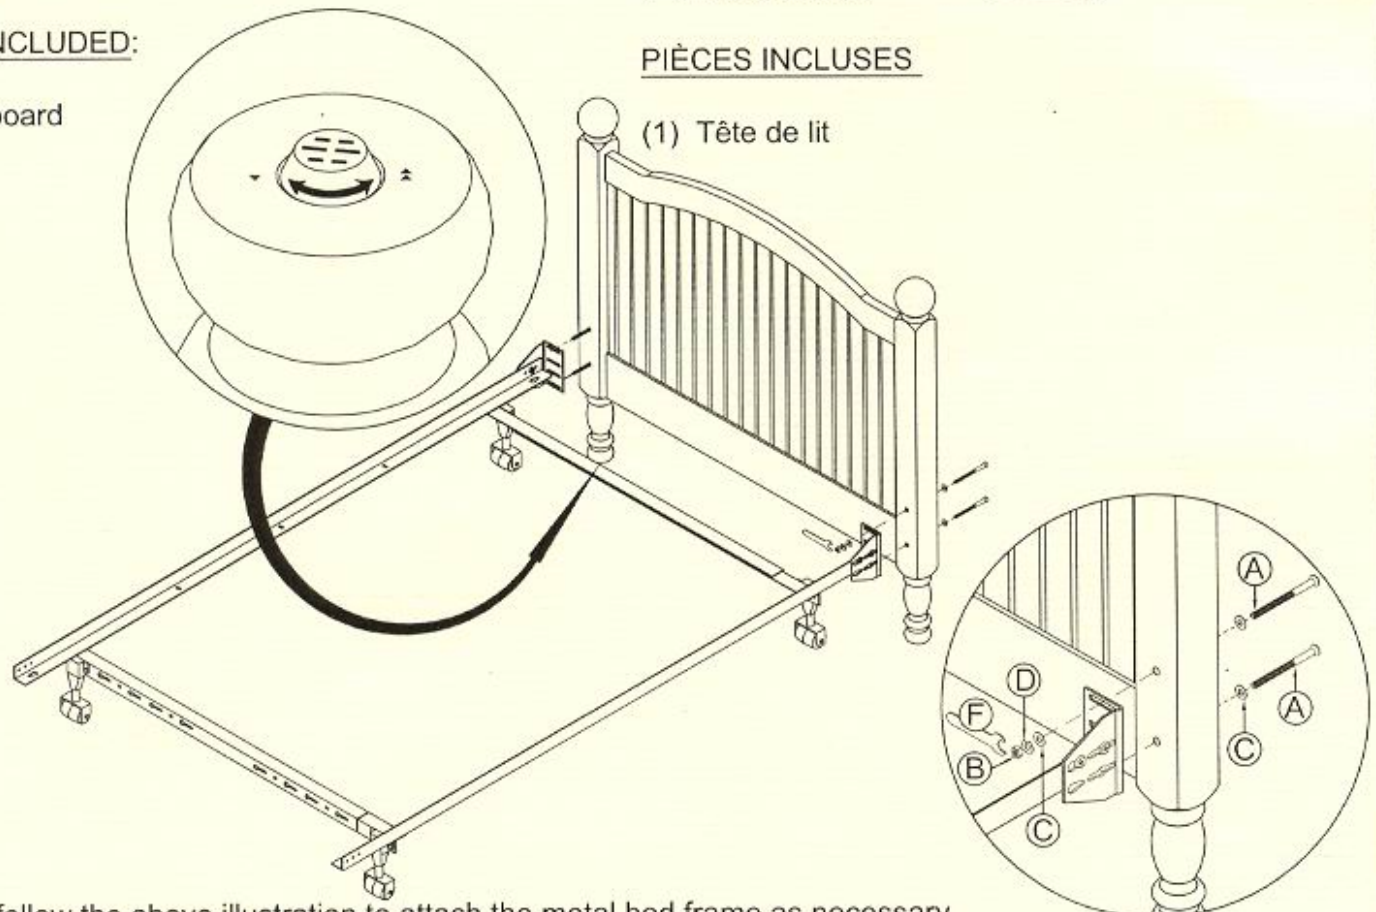

## HARDWARE INCLUDED SECTION:

- (A) Bolt x 4
- (B) Nut x 4
- (C) Washer x 8
- (D) Spring washer x 4
- (E) Allen key x 1
- (F) Spanner x 1

**MISE EN GARDE :** Assemblage par un adulte nécessaire. Non assemblé, cet article contient de petites pièces aux rebords aigus. Les adultes doivent donc déballer et assembler cet article avec précaution.

## MATÉRIEL FOURNI:

- (A) 4Boulons
- (B) 4Écrous
- (C) 8Rondelles
- (D) 4Rondelle élastiques
- (E) 1Clé mâle à six pans
- (F) 1Clé à écrous

## PARTS INCLUDED:

(1) Headboard

## PIÈCES INCLUSES

(1) Tête de lit

Please follow the above illustration to attach the metal bed frame as necessary.

Se reporter au besoin au schéma ci-dessus pour joindre le cadre de lit métallique à la tête de lit.